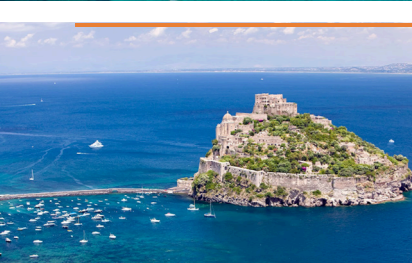

ITALIA

**Sardegna | Geremeas  
Calaserena Resort\*\*\*\***

[VOLO + SOGGIORNO PENSIONE COMPLETA + BEVANDE]

[11 giorni | dal 5 al 15 Luglio] € 1.530  
[10 giorni | dal 15 al 24 Luglio] € 1.460

ITALIA

**Ischia | Formula Roulette\*\*\*\***